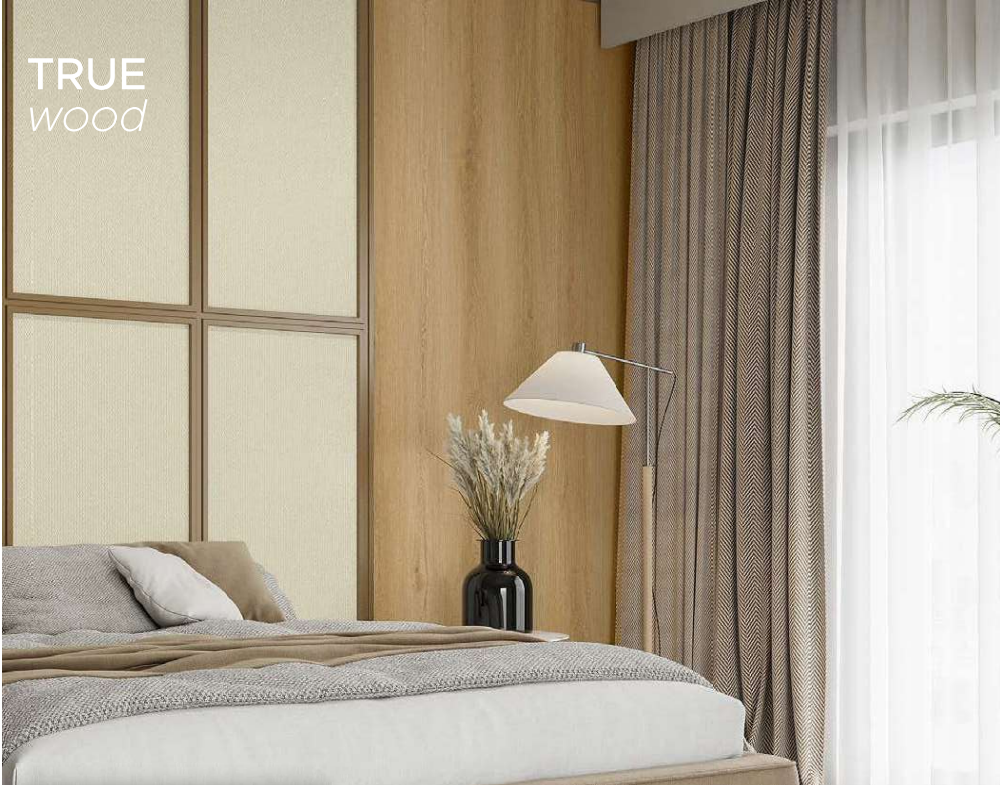

TRUE
wood

Wood

No.	SOMBRA	DIMENSIONES (mm)				
WMSS 205	BEATRICE	1175x2800	●	●	-	-
WMSS 210	ASTURIA	1175x2800	●	●	-	-
WMSS 208	BURBON	1175x2800	●	●	-	-
WMST 205	BEATRICE	1200x600	●	-	●	●
WMST 210	ASTURIA	1200x600	●	-	●	●
WMST 208	BURBON	1200x600	●	-	●	●

TRUE
Oak

Paneles de pared inspirados en madera que aportan una calidez acogedora e invitante a cualquier interior. Sus texturas y tonos naturales crean una conexión armoniosa con el espacio, añadiendo tanto confort como elegancia atemporal.

Burbon
roble / WMSS 208