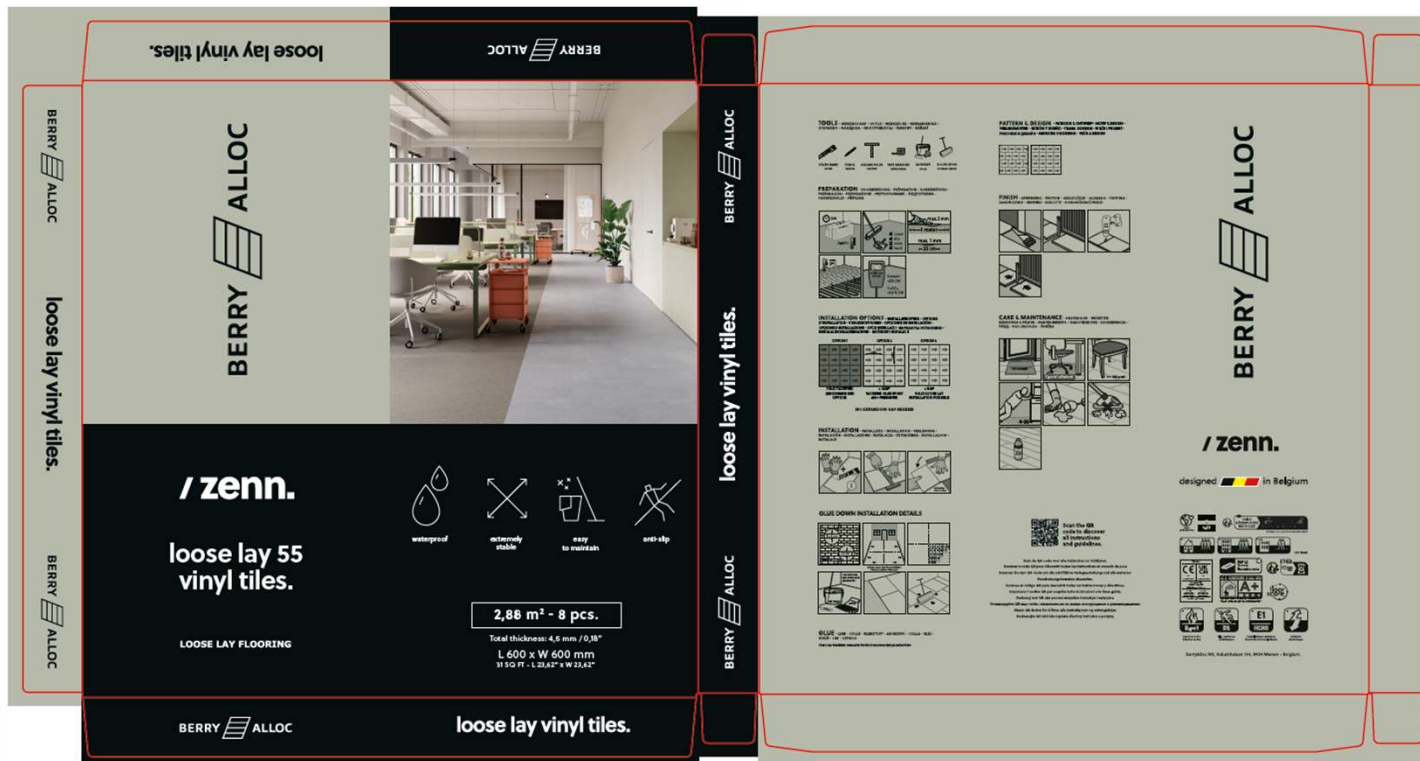

GLUE DOWN INSTALLATION DETAILS

Embalaje Zenn SPC AUTOPORTANTE

Embalaje ZENN SPC AUTOPORTANTE

Embalaje Zenn SPC AUTOPORTANTE - Lamas:

Embalaje ZENN SPC AUTOPORTANTE

Embalaje Zenn SPC AUTOPORTANTE – Losetas cuadradas: