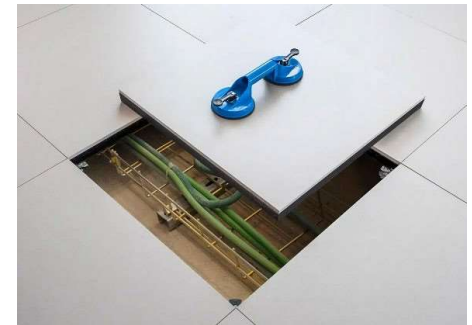

Segmentos objetivos de ZENN SPC AUTOPORTANTE

Segmentos - Oficina

BERRY ALLOC