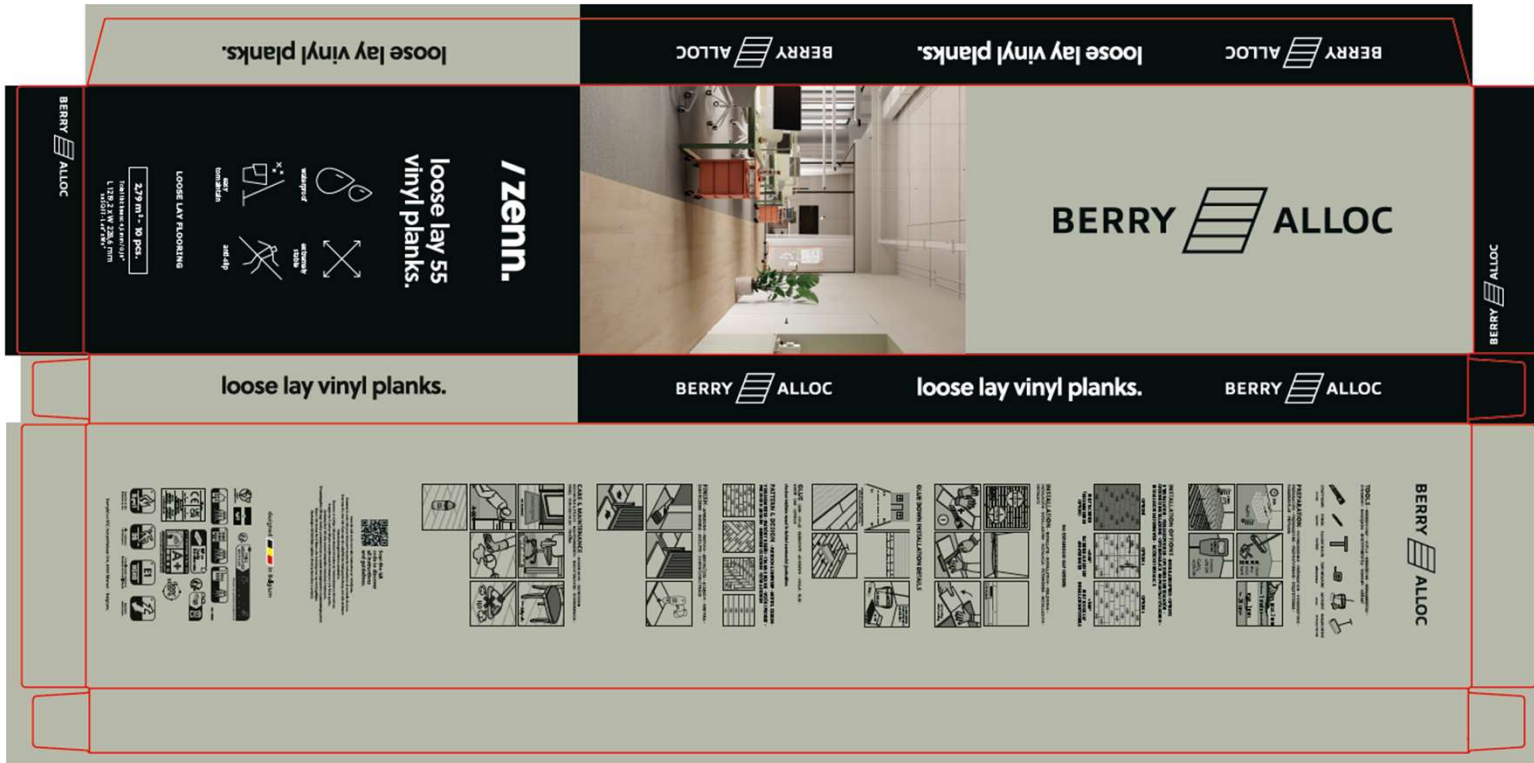

GLUE DOWN INSTALLATION DETAILS

Embalaje Zenn SPC AUTOPORTANTE

Embalaje ZENN SPC AUTOPORTANTE

Embalaje Zenn SPC AUTOPORTANTE - Lamas:

Embalaje ZENN SPC AUTOPORTANTE

Embalaje Zenn SPC AUTOPORTANTE – Losetas cuadradas:

**Suelos ZENN SPC
AUTOPORTANTE
que generan momentos
de alegría.**