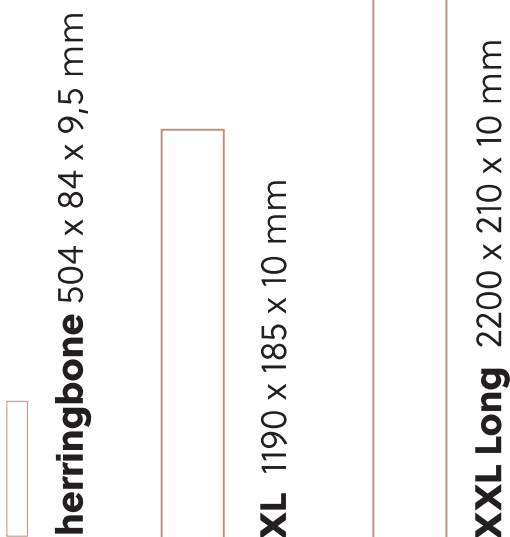

## naturel.

Roble original y expresivo. Auténtico, equilibrado y vivo, sin albura.

tamaño de los nudos ●●○○  
densidad de nudos ●○○  
contraste de color ●○○

\*CC: carácter del color - el tono subyacente del suelo.

# Seleccione el formato de su suelo.

xl : 10 lamas - 2,20 m<sup>2</sup>  
xxl lg : 6 lamas - 2,78 m<sup>2</sup>  
herringbone : 20 lamas - 0,847 m<sup>2</sup>

xl : 40 paquetes - 88,06 m<sup>2</sup>  
xxl lg : 40 paquetes - 111,40 m<sup>2</sup>  
herringbone : 48 paquetes - 40,70 m<sup>2</sup>