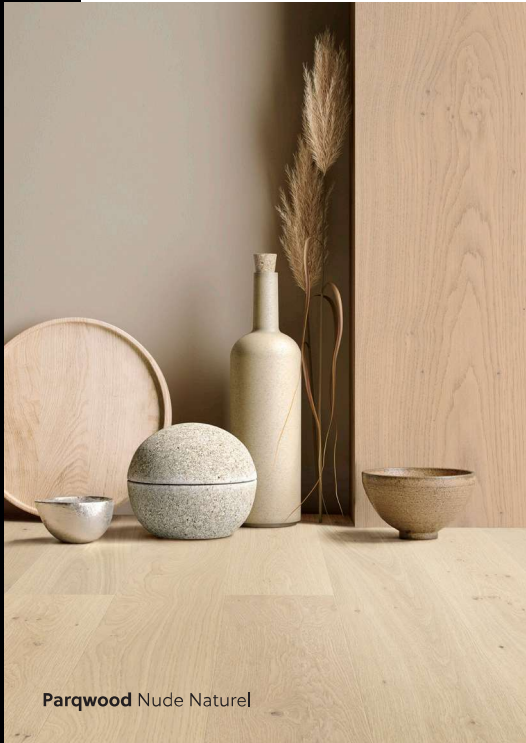

Superficie de roble auténtico, un acabado de parquet de primera calidad con una selección de maderas selectas y lamas de diseño.

Cada lama es única, con características naturales como nudos y variaciones de color que aportan calidez y bienestar a los interiores.

Duradero y sólido para facilitar el día a día.

Este suelo altamente resistente a los impactos, los arañazos y el desgaste es fácil de mantener gracias al barniz Ultimte. Es ideal para zonas de mucho tránsito con una **clase de uso comercial 33**.

Uso consciente de los recursos naturales.

Este suelo responsable cubre hasta **diez veces más** superficie con la misma cantidad de roble que el parquet tradicional.

Parqwood Herringbone

Parqwood XL & XXL Long