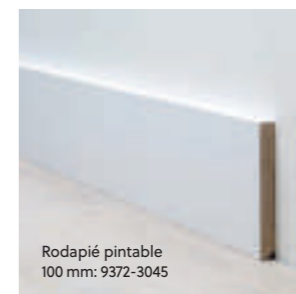

El resultado perfecto.

Todas las herramientas que necesitas para una instalación rápida.

Con las herramientas adecuadas, podrás instalar un suelo Spirit en un abrir y cerrar de ojos. Decir que apenas se necesitan herramientas sería quedarse corto. Si optas por una instalación de base pegada, tendrás que pegar las losetas directamente sobre tu suelo actual. Si vas a instalar un suelo de clic sin capa base integrada, la **capa base DreamTec** es la opción perfecta para ti. Es fácil de plegar y cortar a medida, y enseguida estará lista para usar.

Un conjunto fluido.

Una transición sin fisuras entre materiales, un acabado detallado de los ángulos y los bordes o la eliminación discreta de cualquier diferencia en la altura: los **perfiles de acabado Spirit** marcan la diferencia entre un trabajo a medio hacer y un trabajo bien hecho. ¿Quieres añadir un poco de brillo? Sorprende a los demás con perfiles de aluminio en tonos bronce, champán o plata. El perfil en forma de T está disponible en los mismos colores y patrones que el suelo. Esta es nuestra sencilla fórmula de éxito para introducir el lujo en tu hogar.

Utiliza los **rodapiés** para dar el toque final perfecto a tu habitación. ¡Es muy fácil! Puedes pegarlos o utilizar los clips necesarios para fijarlos a la pared. Su diseño se adapta perfectamente al estilo y a los colores de tus lamas o losetas. También puedes optar por un rodapié pintable de color que combine con tus paredes. ¿El resultado? Un acabado elegante que marca la diferencia.

Perfiles.

* también disponible en plata, bronce y champagne