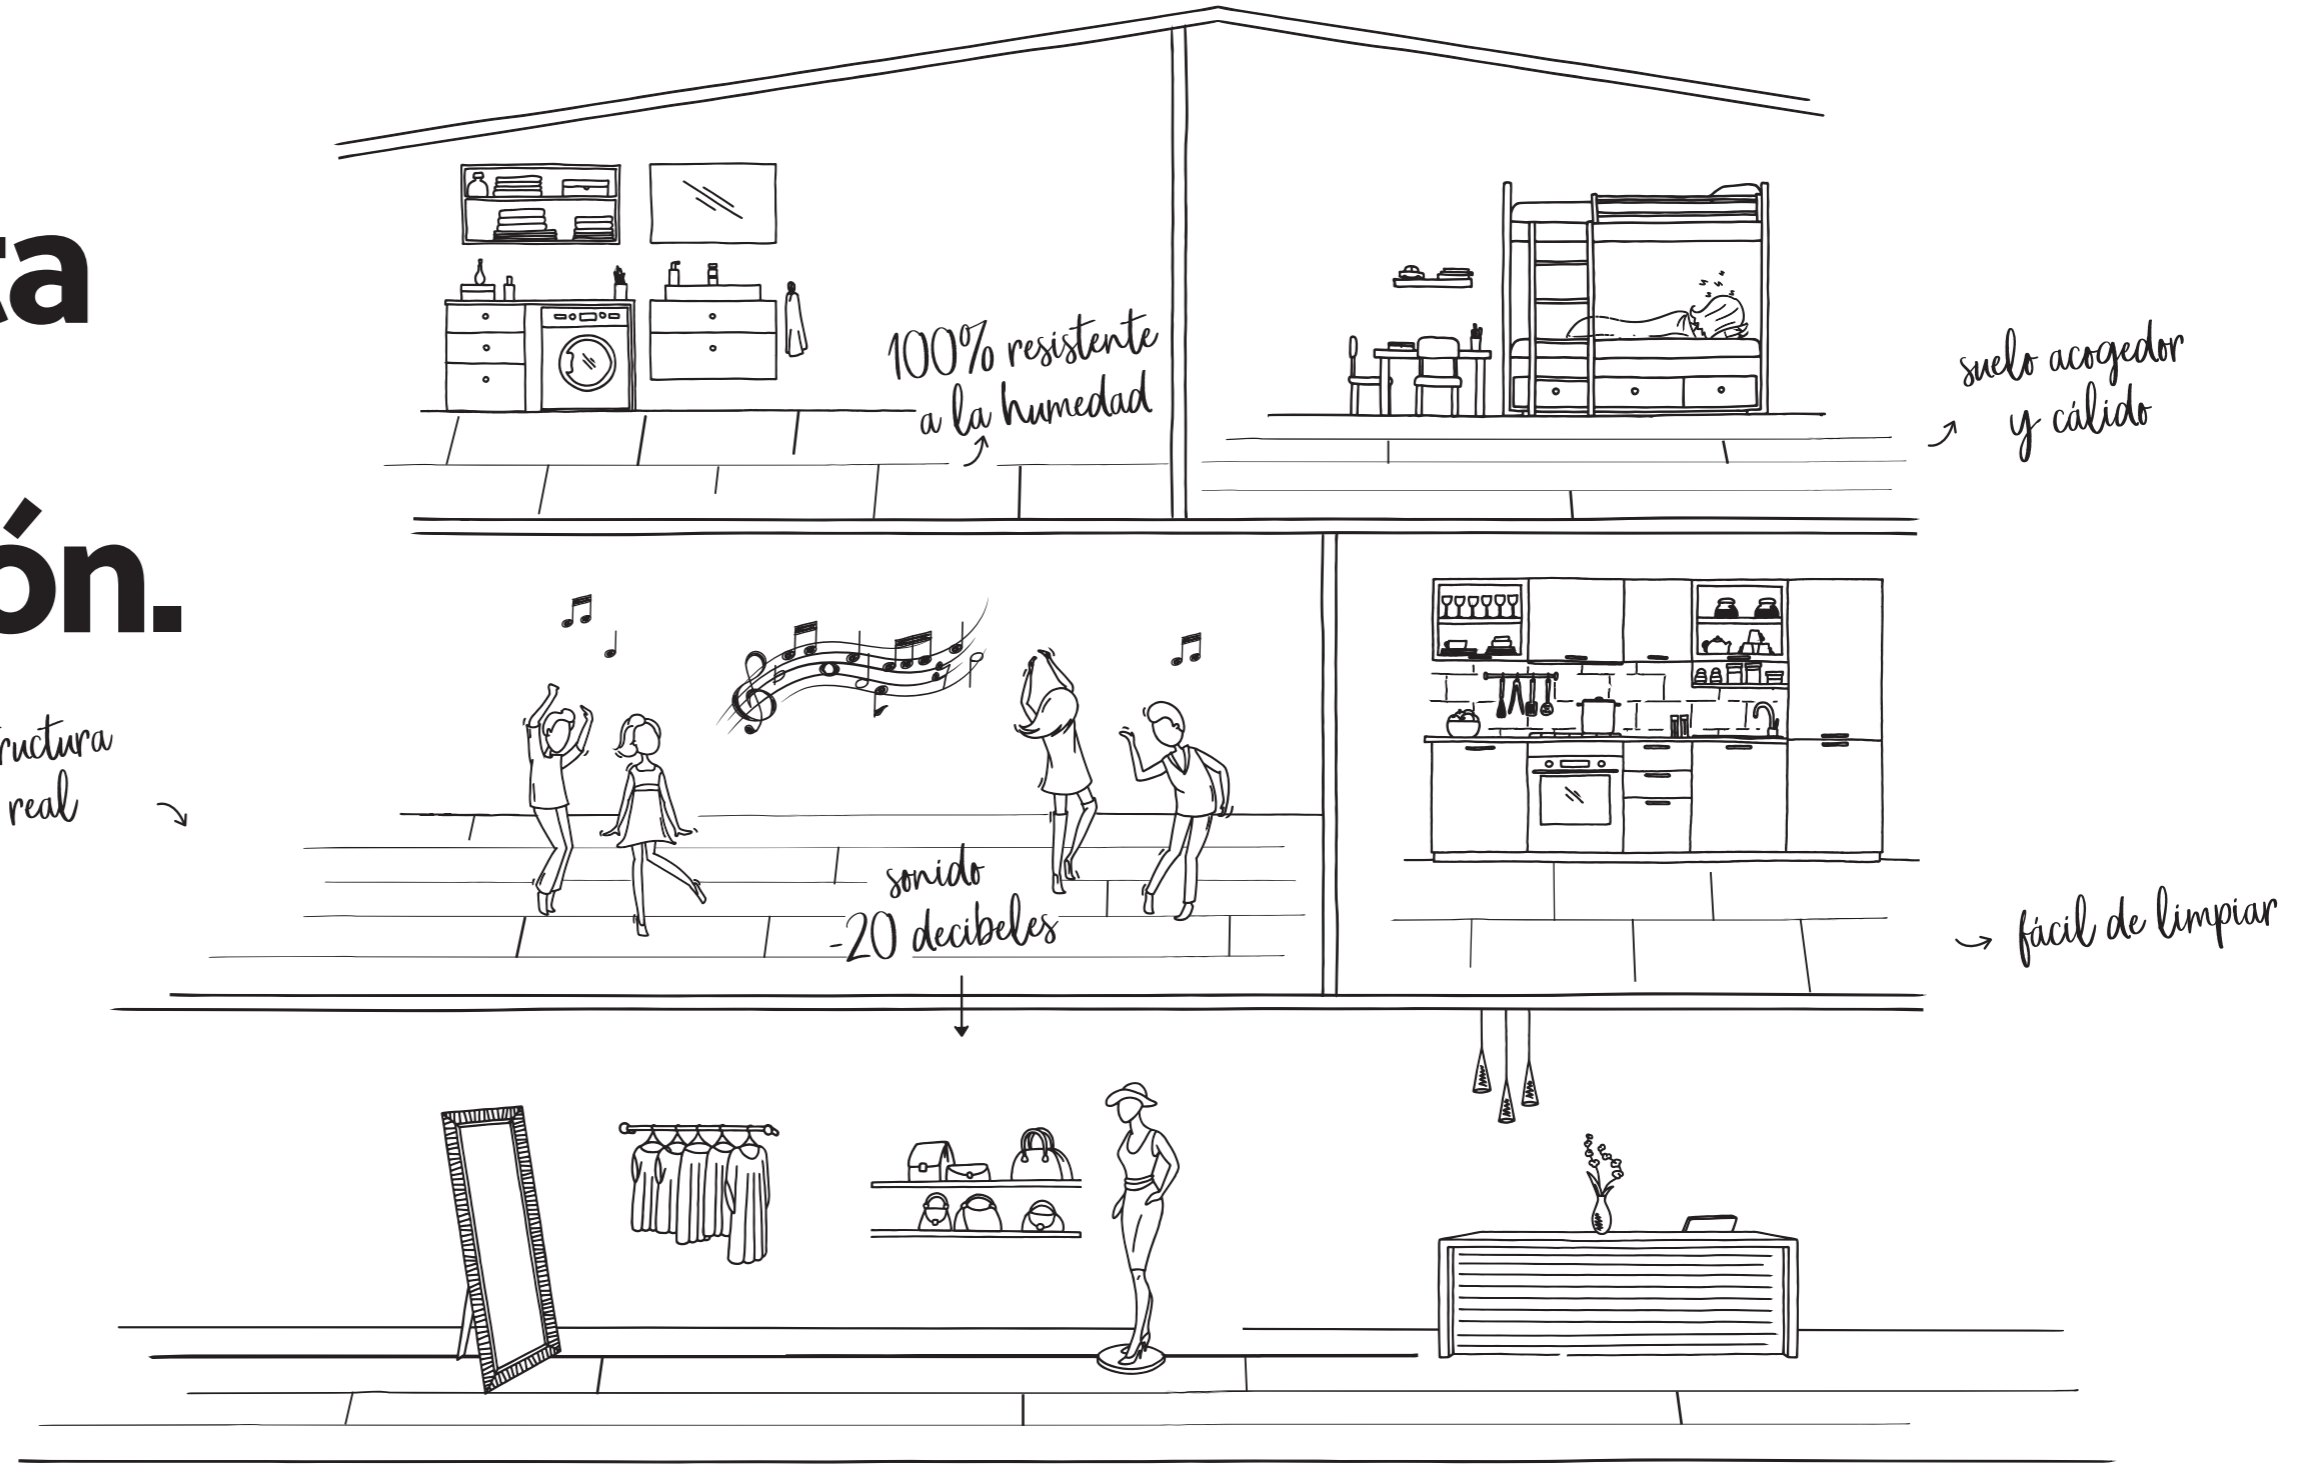

Spirit se adapta a cada habitación.

laminas con estructura
de madera real →

laminas grandes dan
amplitud a tu espacio →