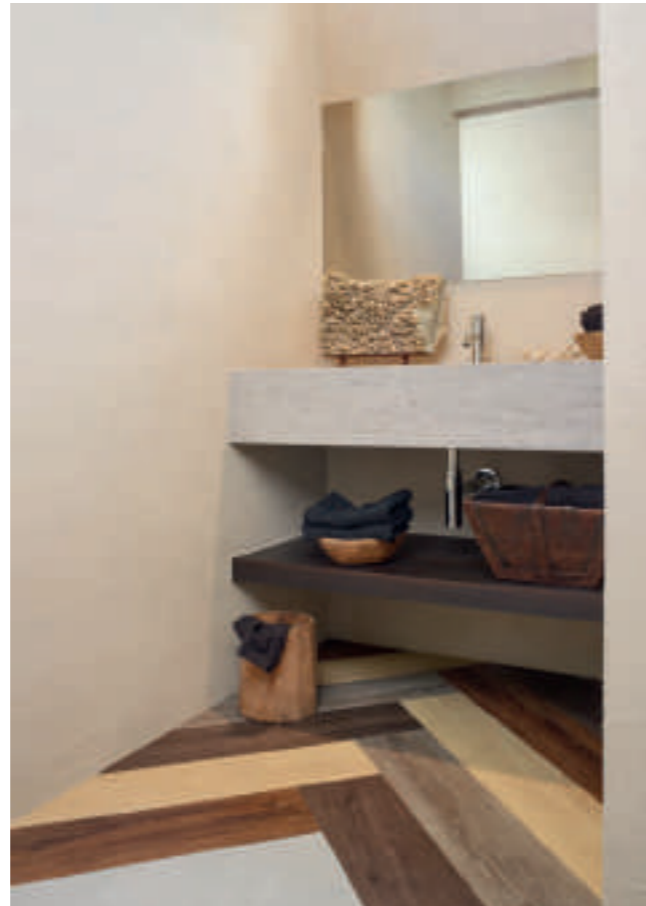

Deja volar tu creatividad.

Mezcla y combina siguiendo el latido de tu corazón.

¿Por qué elegir y salir perdiendo cuando puedes combinar lo mejor de ambos mundos? Con Spirit podrás combinar tus losetas a la perfección con tus lamas, incluso en un mismo espacio. **Crea una interacción única de líneas** utilizando una amplia gama de superficies y colores. Con la versión de base pegada podrás mezclar y combinar cuanto quieras. Si optas por la colección Pro, las lamas de clic tienen el mismo grosor que las losetas. ¡Verás que todo encaja en su lugar!

Patrones emocionantes.

¿Prefieres una instalación de base pegada para conseguir un efecto especial? ¡Elige un **diseño en espiga!** Ya estuvo de moda hace años, y ahora este patrón ganador vuelve a pegar fuerte. El estiloso diseño en espiga aporta movimiento y frescura a cualquier hogar. Si optas por un color madera cálida conseguirás una atmósfera de 10 y un ambiente cálido y acogedor.

LAMAS: SPIRIT PRO - CLICK COMFORT 55 - ELITE HONEY
BALDOSAS: SPIRIT PRO - CLICK COMFORT 55 - CEMENT WHITE GREY
BALDOSAS: SPIRIT PRO - CLICK COMFORT 55 - CEMENT TAUPE