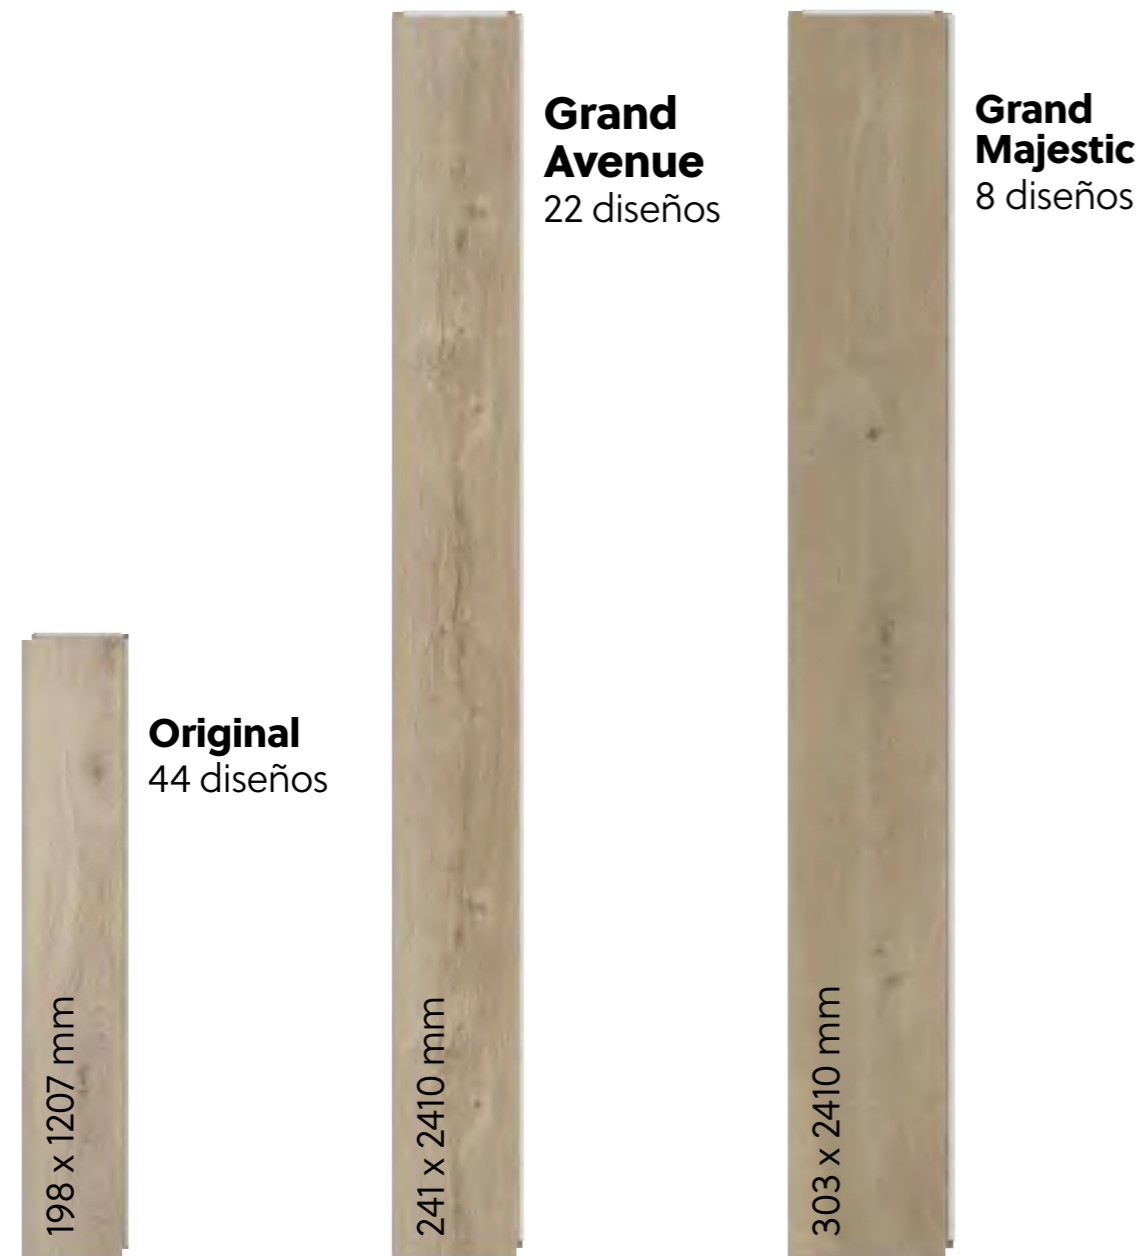

Elija un formato.

Nuestras colecciones Grand Majestic y Grand Avenue harán sin duda que su habitación parezca incluso más grande con lamas de tamaño XL. ¿O preferiría un tamaño más estándar? Entonces la colección Original es lo que está buscando.