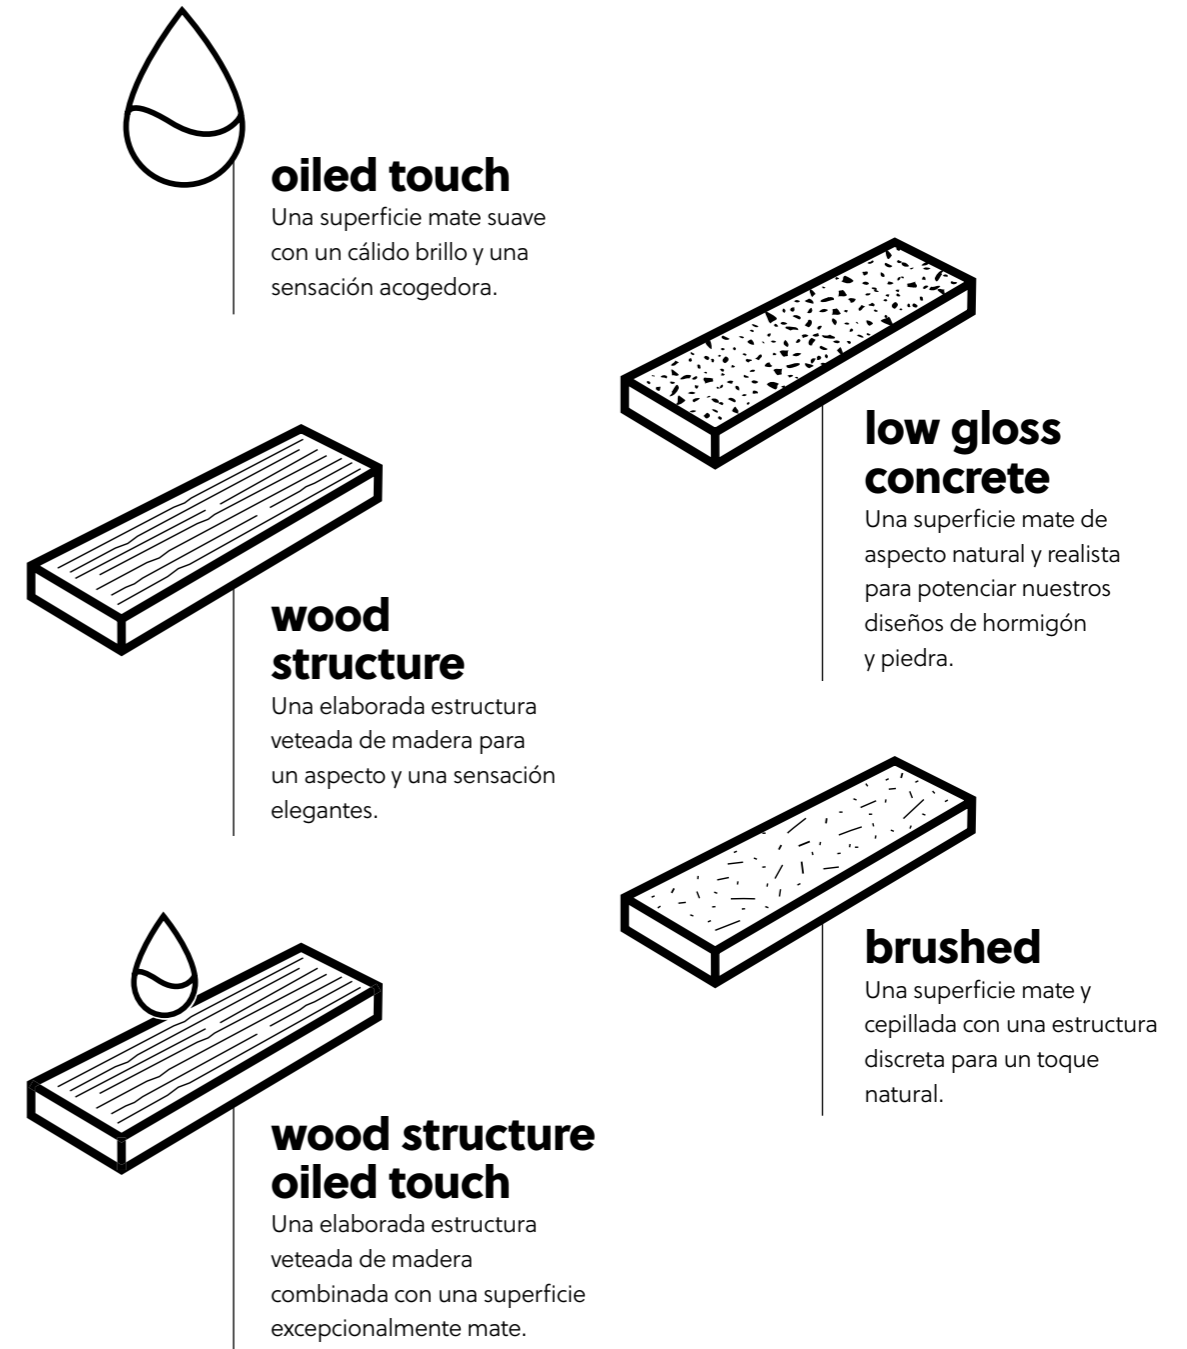

Elija una superficie.